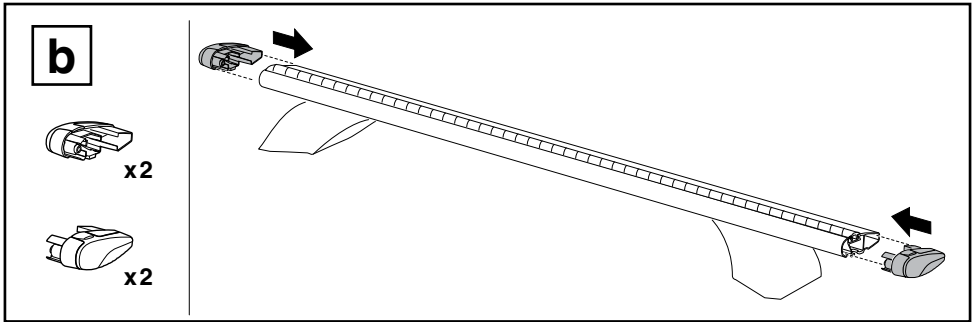

WingBar

960, 961, 962, 963, 969

960100 963100
961100 969100
962100

ISO 11154-E

THULE[®]
SWEDEN

960	2,3 kg	5,1 lbs
961	2,5 kg	5,5 lbs
962	2,9 kg	6,4 lbs
963	3,2 kg	7,1 lbs
969	2,7 kg	5,9 lbs

d

i