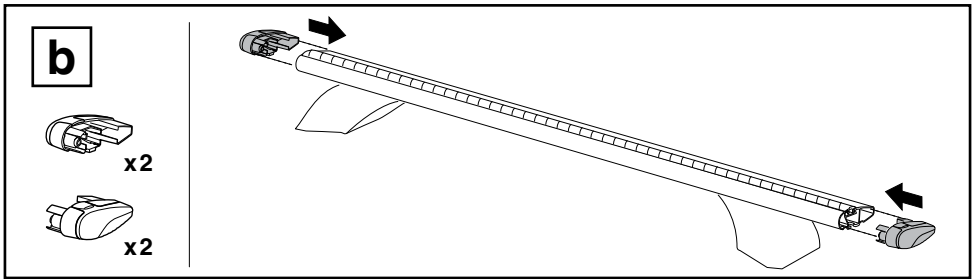

WingBar

960, 961, 962, 963, 969

960100 963100
961100 969100
962100

ISO 11154-E

THULE[®]
SWEDEN

960	2,3 kg	5,1 lbs
961	2,5 kg	5,5 lbs
962	2,9 kg	6,4 lbs
963	3,2 kg	7,1 lbs
969	2,7 kg	5,9 lbs

d

i