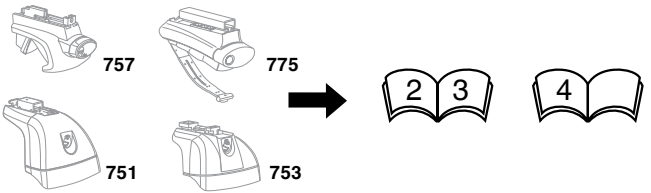

WingBar

960, 961, 962, 963, 969

960100 963100
961100 969100
962100

ISO 11154-E

THULE[®]
SWEDEN

960	2,3 kg	5,1 lbs
961	2,5 kg	5,5 lbs
962	2,9 kg	6,4 lbs
963	3,2 kg	7,1 lbs
969	2,7 kg	5,9 lbs

d

i