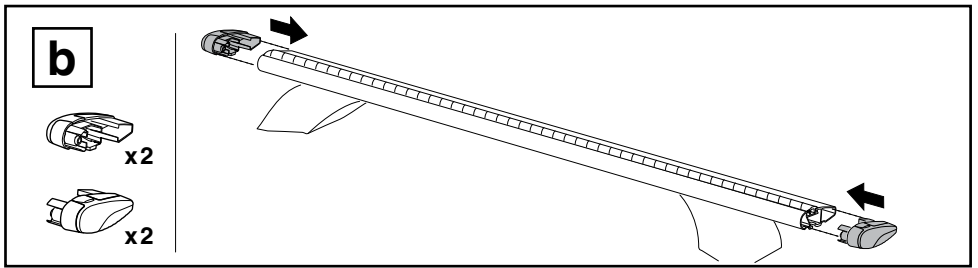

WingBar

960, 961, 962, 963, 969

960100 963100
961100 969100
962100

ISO 11154-E

THULE[®]
SWEDEN

960	2,3 kg	5,1 lbs
961	2,5 kg	5,5 lbs
962	2,9 kg	6,4 lbs
963	3,2 kg	7,1 lbs
969	2,7 kg	5,9 lbs

d

i