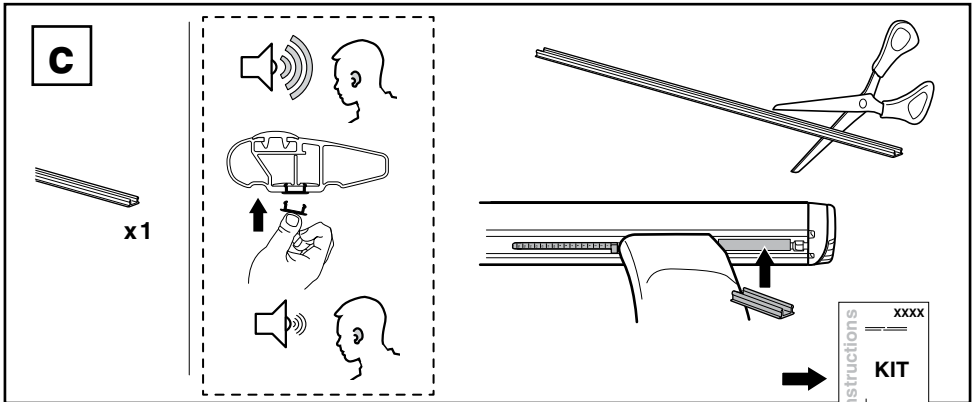

WingBar

960, 961, 962, 963, 969

960100 963100
961100 969100
962100

ISO 11154-E

THULE[®]
SWEDEN

960	2,3 kg	5,1 lbs
961	2,5 kg	5,5 lbs
962	2,9 kg	6,4 lbs
963	3,2 kg	7,1 lbs
969	2,7 kg	5,9 lbs

d

i