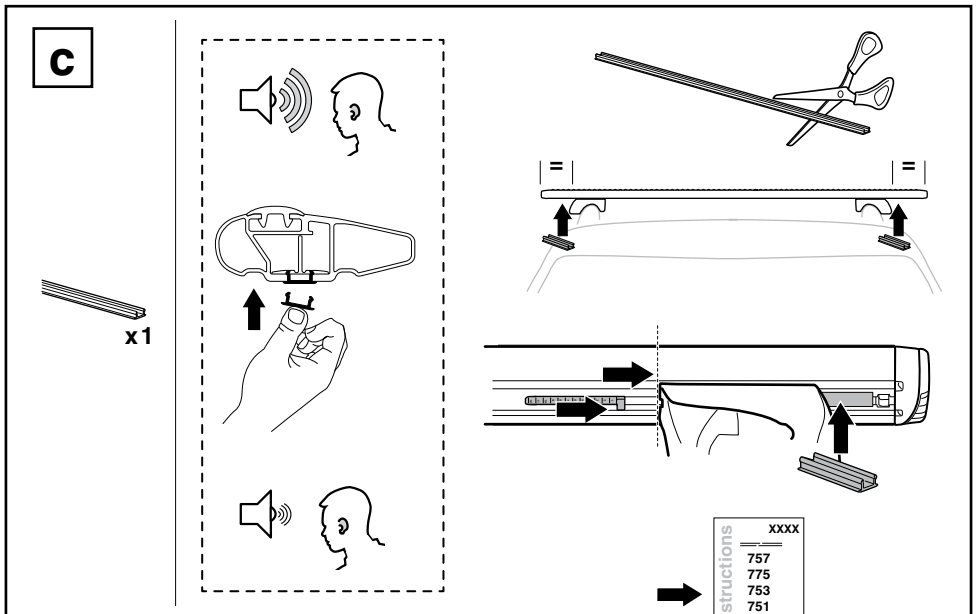

WingBar

960, 961, 962, 963, 969

960100 963100
961100 969100
962100

ISO 11154-E

THULE[®]
SWEDEN

960	2,3 kg	5,1 lbs
961	2,5 kg	5,5 lbs
962	2,9 kg	6,4 lbs
963	3,2 kg	7,1 lbs
969	2,7 kg	5,9 lbs

d

i