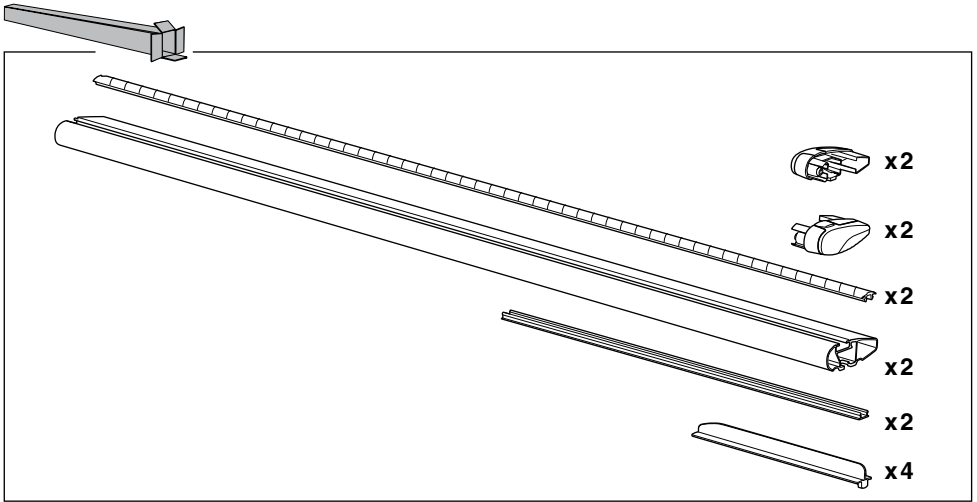

WingBar

960, 961, 962, 963, 969

960100 963100
961100 969100
962100

ISO 11154-E

THULE[®]
SWEDEN

960	2,3 kg	5,1 lbs
961	2,5 kg	5,5 lbs
962	2,9 kg	6,4 lbs
963	3,2 kg	7,1 lbs
969	2,7 kg	5,9 lbs

d

i