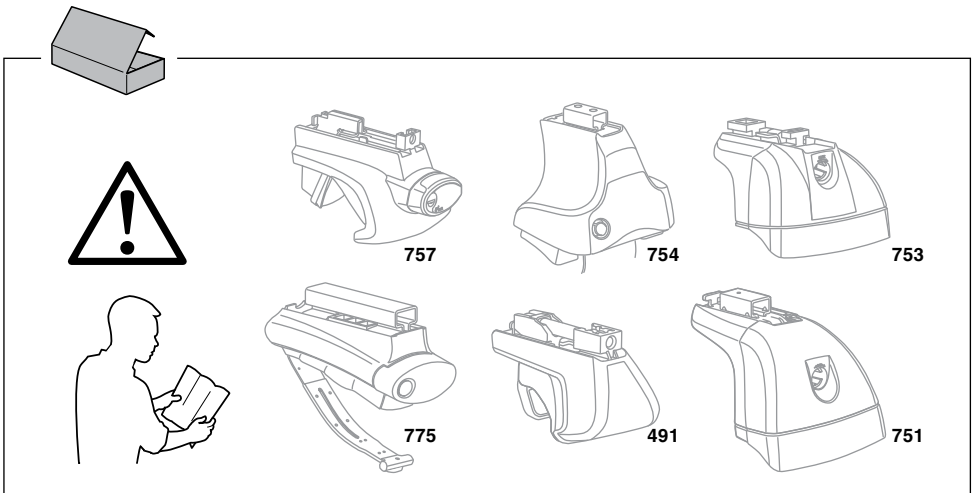

WingBar

960, 961, 962, 963, 969

960100 963100
961100 969100
962100

ISO 11154-E

THULE[®]
SWEDEN

960	2,3 kg	5,1 lbs
961	2,5 kg	5,5 lbs
962	2,9 kg	6,4 lbs
963	3,2 kg	7,1 lbs
969	2,7 kg	5,9 lbs

d

i