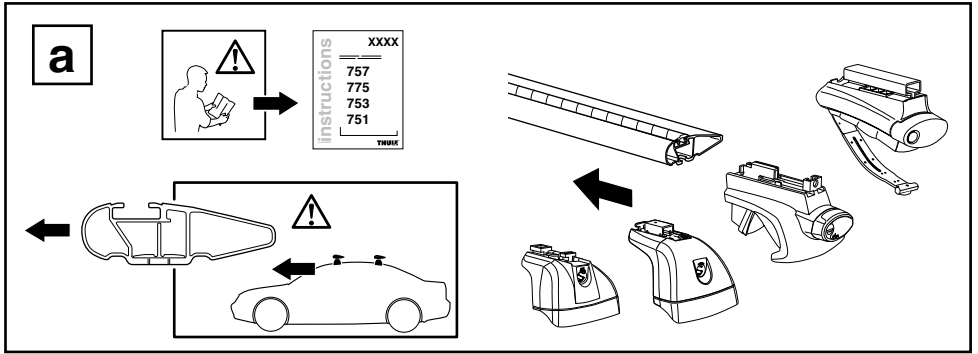

WingBar

960, 961, 962, 963, 969

960100 963100
961100 969100
962100

ISO 11154-E

THULE[®]
SWEDEN

960	2,3 kg	5,1 lbs
961	2,5 kg	5,5 lbs
962	2,9 kg	6,4 lbs
963	3,2 kg	7,1 lbs
969	2,7 kg	5,9 lbs

d

i